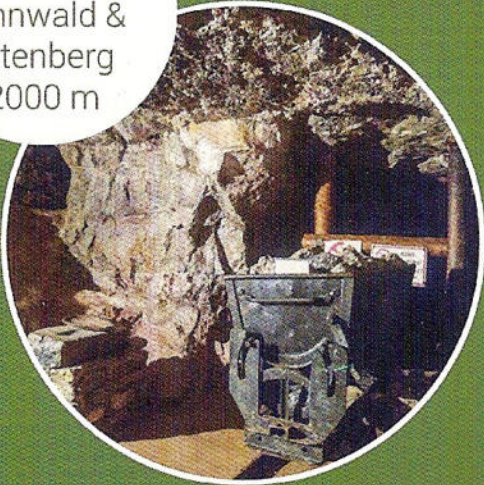

**Lugstein-
baude**
500 m

**Schwimm-
halle** – im Hotel
Lugsteinhof
200 m

Ausflug zum
Mückentürmchen
mit Gaststätte
9 km

Hochmoor
erkunden
1100 m

Badeland-
schaft
„Raupennest“
5 km

Tyssaer
Wände
20 km

Biathlon-
anlage
1500 m