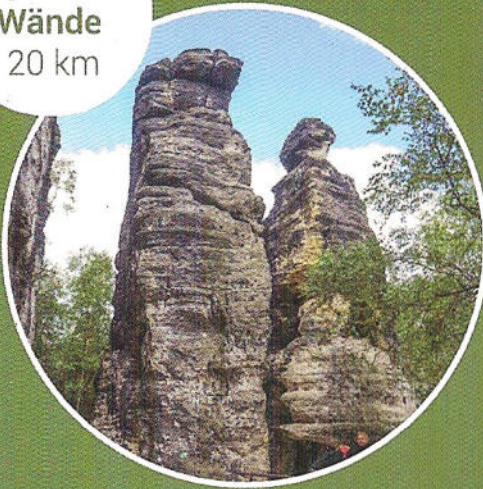

Freizeitangebote

zahlreiche Möglichkeiten gleich in der Umgebung

**Beeren-
hütte**
300 m

**70 km
präparierte
Loipen** laden
zur Skitour ein
100 m

**Golf
spielen**
1100 m

**Bergbau-
museum**
Zinnwald &
Altenberg
2000 m

**Lugstein-
baude**
500 m

**Schwimm-
halle** – im Hotel
Lugsteinhof
200 m

Ausflug zum
Mückentürmchen
mit Gaststätte
9 km

Hochmoor
erkunden
1100 m

Badeland-
schaft
„Raupennest“
5 km

Tyssaer
Wände
20 km

Biathlon-
anlage
1500 m

Bobbahn
15 km

Wanderung
zum
Kahleberg
3 km

Wittichbaude
mit Gaststätte
5,5 km