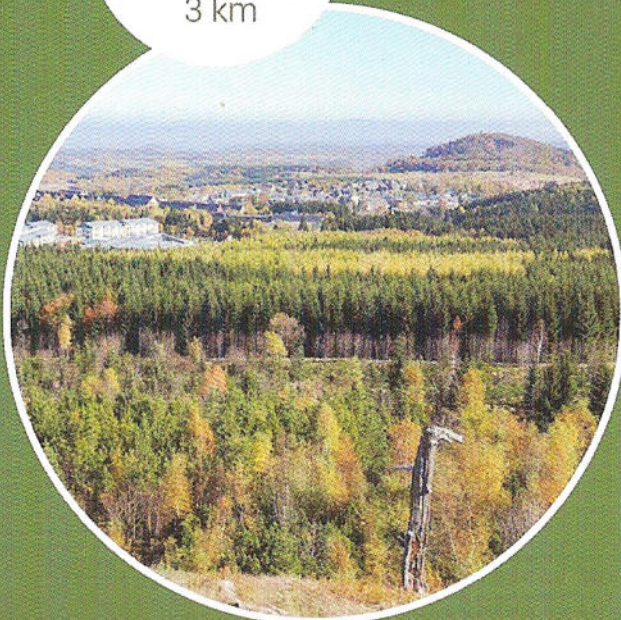

Freizeitangebote

zahlreiche Möglichkeiten gleich in der Umgebung

**Beeren-
hütte**
300 m

**70 km
präparierte
Loipen** laden
zur Skitour ein
100 m

**Golf
spielen**
1100 m

**Bergbau-
museum**
Zinnwald &
Altenberg
2000 m

**Lugstein-
baude**
500 m

**Schwimm-
halle** – im Hotel
Lugsteinhof
200 m

Ausflug zum
Mückentürmchen
mit Gaststätte
9 km

Hochmoor
erkunden
1100 m

Badeland-
schaft
„Raupennest“
5 km

Tyssaer
Wände
20 km

Biathlon-
anlage
1500 m

Bobbahn
15 km

Wanderung
zum
Kahleberg
3 km

Wittichbaude
mit Gaststätte
5,5 km