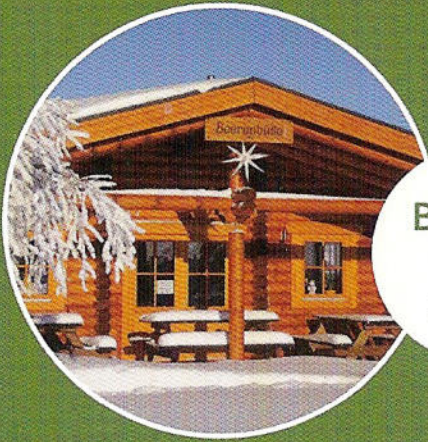

Freizeitangebote

zahlreiche Möglichkeiten gleich in der Umgebung

**Beeren-
hütte**
300 m

**70 km
präparierte
Loipen** laden
zur Skitour ein
100 m

**Golf
spielen**
1100 m

**Bergbau-
museum**
Zinnwald &
Altenberg
2000 m

**Lugstein-
baude**
500 m

**Schwimm-
halle** – im Hotel
Lugsteinhof
200 m

Ausflug zum
Mückentürmchen
mit Gaststätte
9 km

Hochmoor
erkunden
1100 m

Badeland-
schaft
„Raupennest“
5 km

Tyssaer
Wände
20 km

Biathlon-
anlage
1500 m