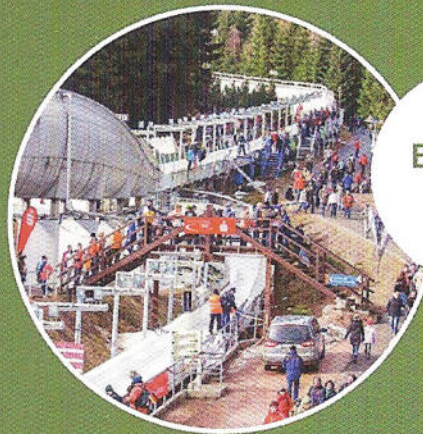

Freizeitangebote

zahlreiche Möglichkeiten gleich in der Umgebung

**Beeren-
hütte**
300 m

**70 km
präparierte
Loipen** laden
zur Skitour ein
100 m

**Golf
spielen**
1100 m

**Bergbau-
museum**
Zinnwald &
Altenberg
2000 m

**Lugstein-
baude**
500 m

**Schwimm-
halle** – im Hotel
Lugsteinhof
200 m

Ausflug zum
Mückentürmchen
mit Gaststätte
9 km

Hochmoor
erkunden
1100 m

Badeland-
schaft
„Raupennest“
5 km

Tyssaer
Wände
20 km

Biathlon-
anlage
1500 m

Bobbahn
15 km

Wanderung
zum
Kahleberg
3 km

Wittichbaude
mit Gaststätte
5,5 km