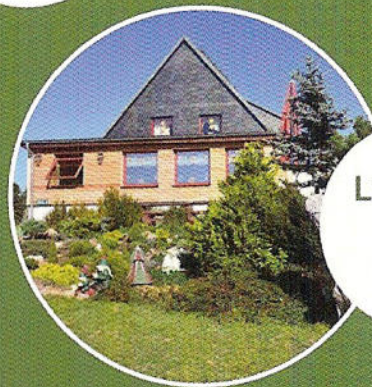

Freizeitangebote

zahlreiche Möglichkeiten gleich in der Umgebung

**Beeren-
hütte**
300 m

**70 km
präparierte
Loipen** laden
zur Skitour ein
100 m

**Golf
spielen**
1100 m

**Bergbau-
museum**
Zinnwald &
Altenberg
2000 m

**Lugstein-
baude**
500 m

**Schwimm-
halle** – im Hotel
Lugsteinhof
200 m

Ausflug zum
Mückentürmchen
mit Gaststätte
9 km

Hochmoor
erkunden
1100 m

Badeland-
schaft
„Raupennest“
5 km

Tyssaer
Wände
20 km

Biathlon-
anlage
1500 m