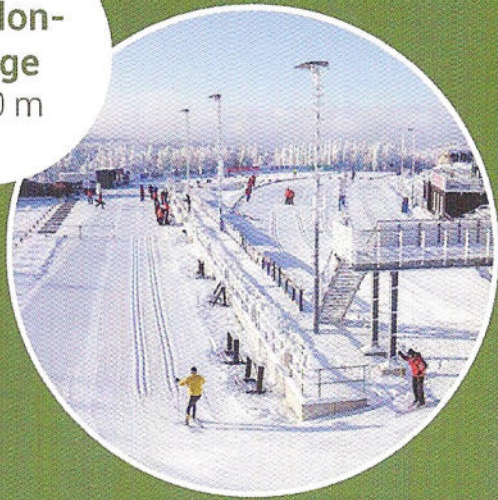

Freizeitangebote

zahlreiche Möglichkeiten gleich in der Umgebung

**Beeren-
hütte**
300 m

**70 km
präparierte
Loipen** laden
zur Skitour ein
100 m

**Golf
spielen**
1100 m

**Bergbau-
museum**
Zinnwald &
Altenberg
2000 m

**Lugstein-
baude**
500 m

**Schwimm-
halle** – im Hotel
Lugsteinhof
200 m

Ausflug zum
Mückentürmchen
mit Gaststätte
9 km

Hochmoor
erkunden
1100 m

Badeland-
schaft
„Raupennest“
5 km

Tyssaer
Wände
20 km

Biathlon-
anlage
1500 m

Bobbahn
15 km

Wanderung
zum
Kahleberg
3 km

Wittichbaude
mit Gaststätte
5,5 km