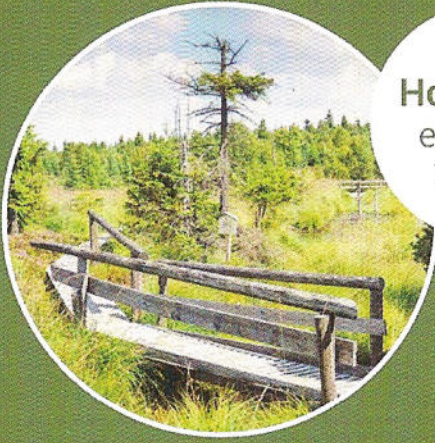

Freizeitangebote

zahlreiche Möglichkeiten gleich in der Umgebung

**Beeren-
hütte**
300 m

**70 km
präparierte
Loipen** laden
zur Skitour ein
100 m

**Golf
spielen**
1100 m

**Bergbau-
museum**
Zinnwald &
Altenberg
2000 m

**Lugstein-
baude**
500 m

**Schwimm-
halle** – im Hotel
Lugsteinhof
200 m

Ausflug zum
Mückentürmchen
mit Gaststätte
9 km

Hochmoor
erkunden
1100 m

Badeland-
schaft
„Raupennest“
5 km

Tyssaer
Wände
20 km

Biathlon-
anlage
1500 m